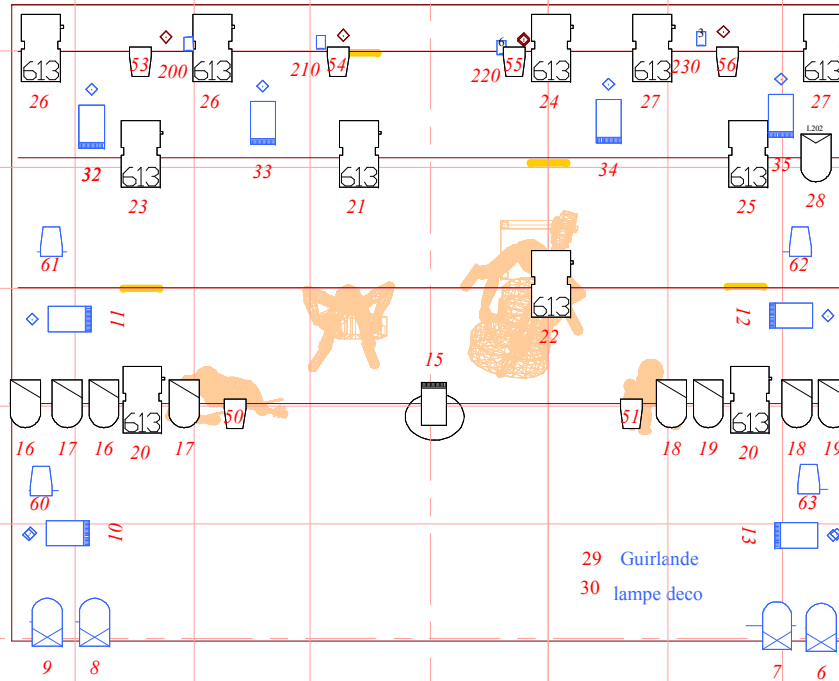

40 machine à fumée

Symbol	Name	Count	Notes
	613SX	11	
	PAR 64 CP 61	8	
	306 HPC	16	ROSCO 119 x2 pour le circuit 1
	PAR 64 CP 95	1	L202
	Sunstrip	4	verticaux sur pied le bas du sun à 100cm, 70cm, 180cm et 130 cm par rapport au sol
	PAR 64 CP 60	4	sur platine
	PAR LED	10	Dont 4 sur platines

## NOTES

- la compagnie apporte 2 abajours (circuit 14 sur le gril et circuit 30 au sol) et une guirlande cuicuit 29 au sol
- le circuit 29 pour sera en ON/OFF
- à fournir par le lieu d'accueil :
  - 8 platines, 8 pieds projecteur, et 4 cubes d'environ 50cm de hauteur
  - une machine à fumée
- les projecteurs en bleu sont au sol
- le cadrillage représente 1m par 1m

PLAN IDEAL LES BUBBEY MAYSE

09/09/2018

ANNA GENESTE 0677768251